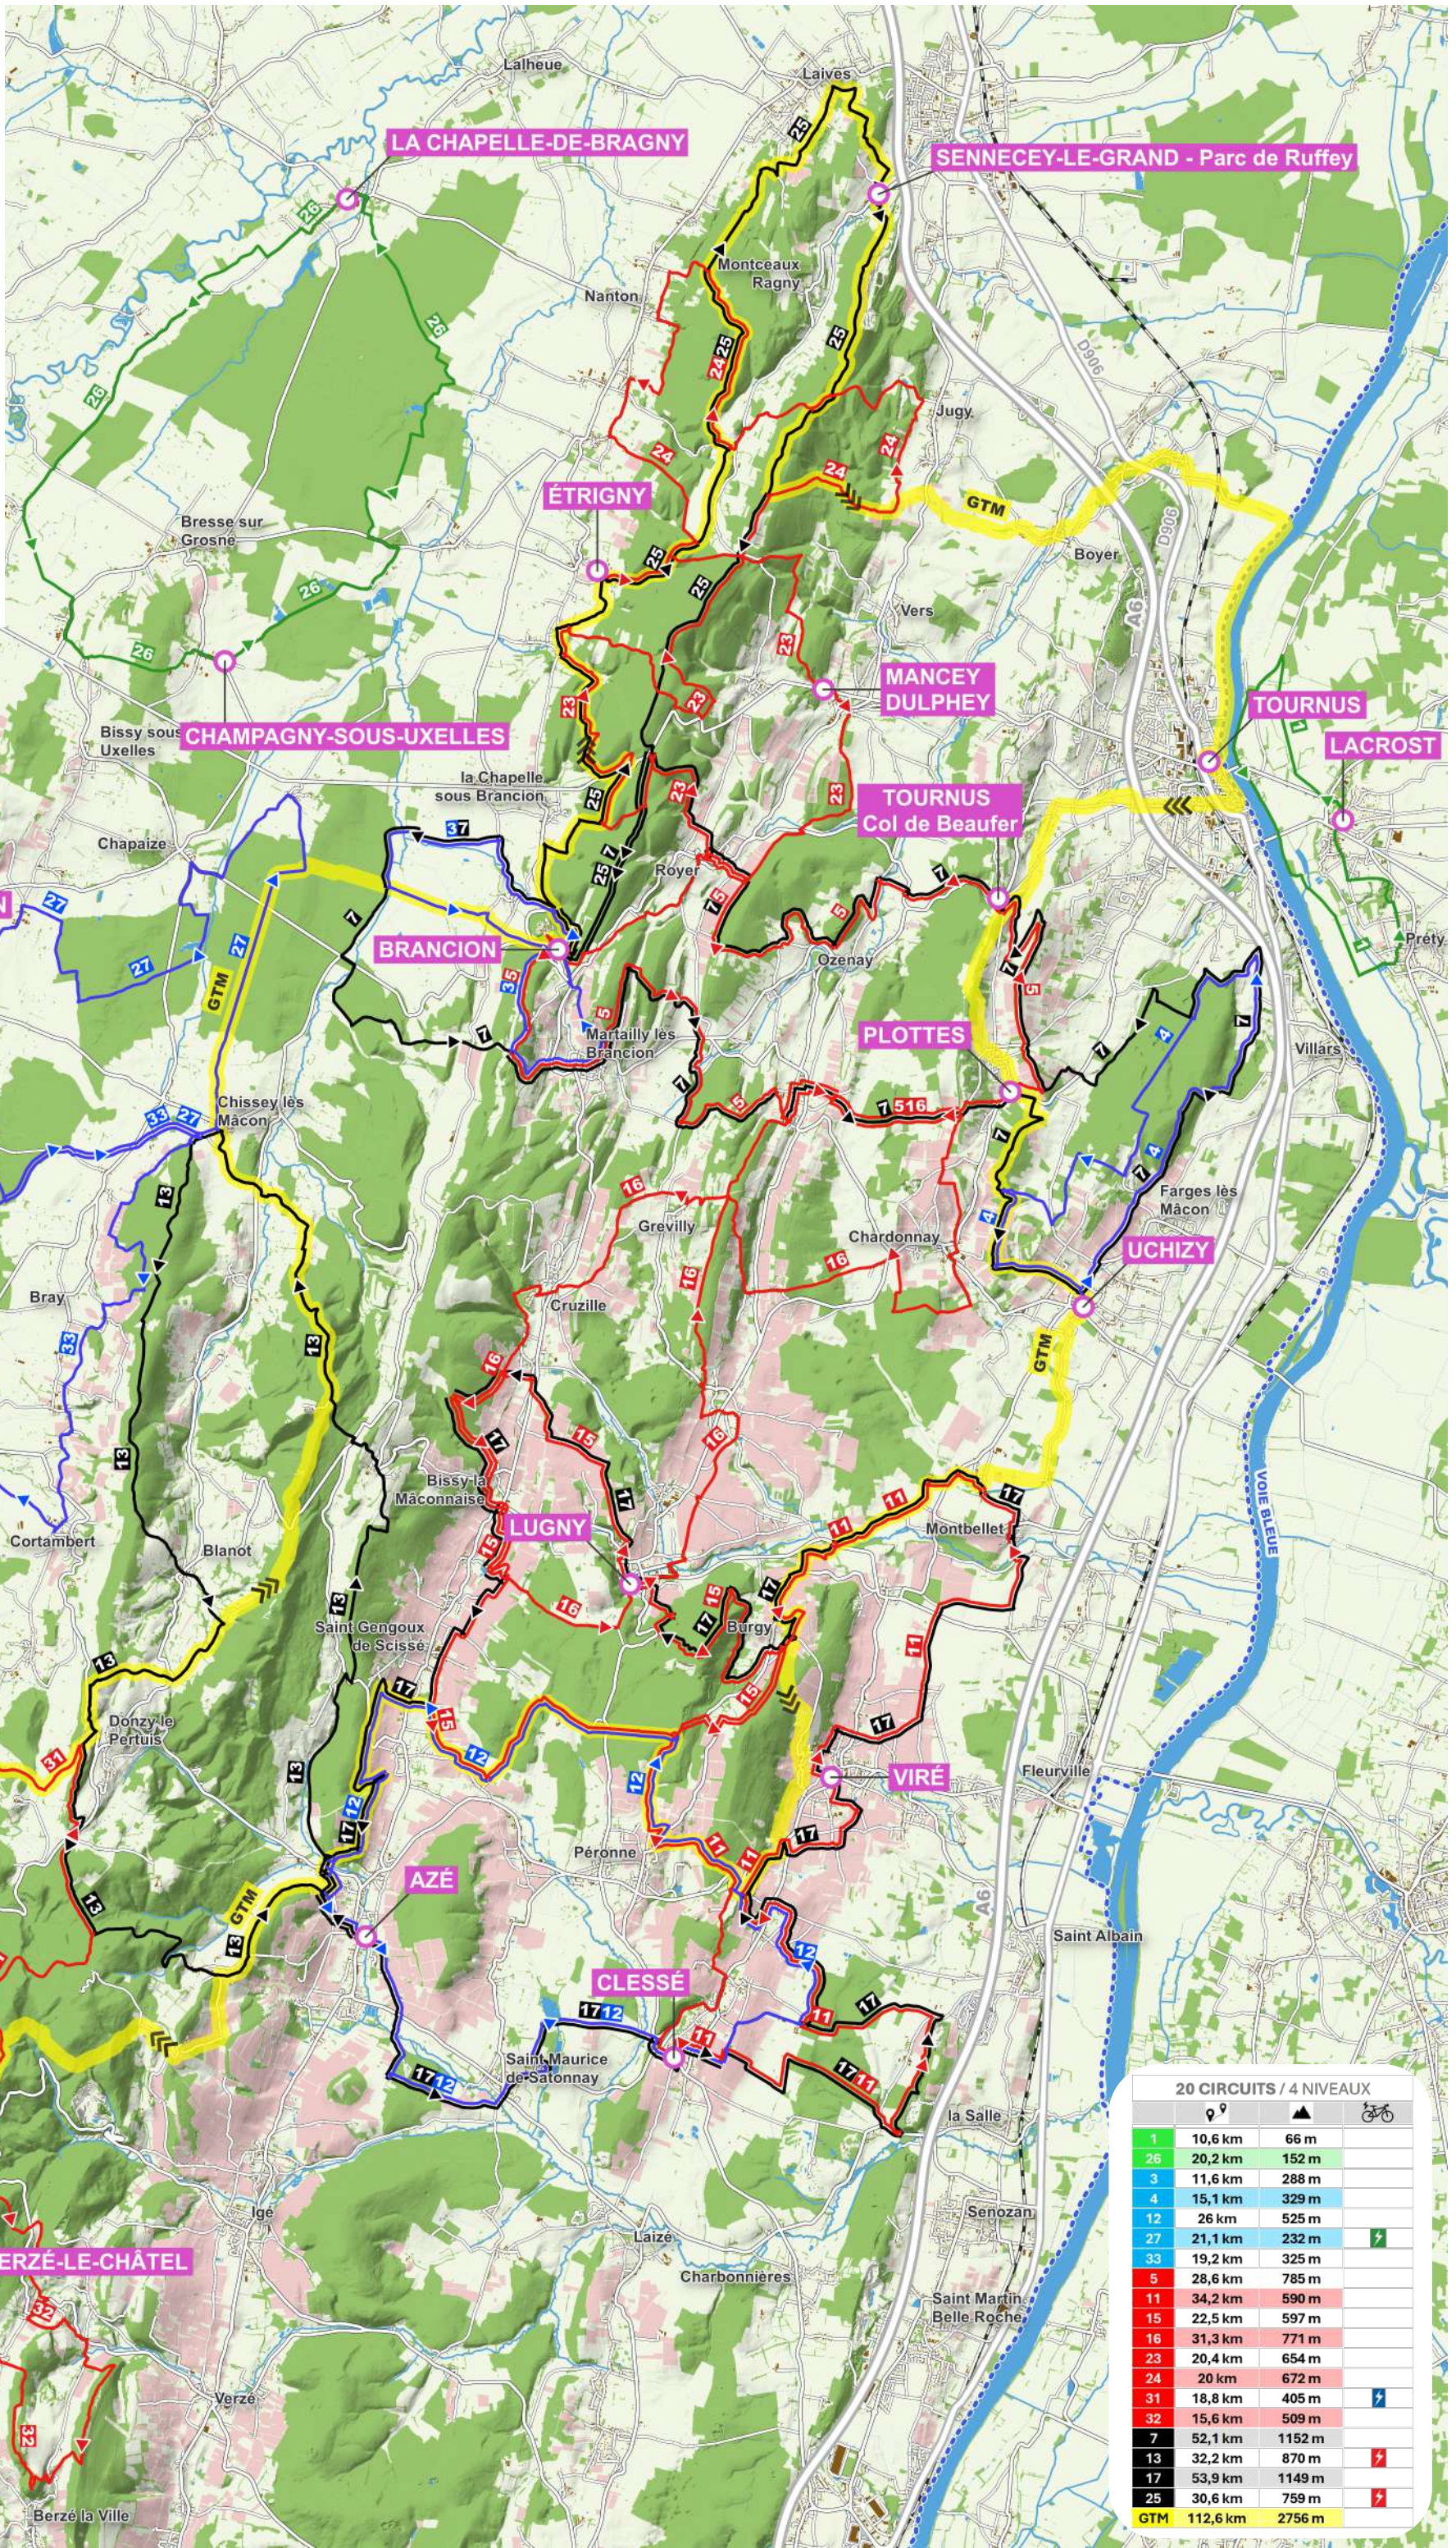

20 CIRCUITS / 4 NIVEAUX			
	📍	▲	🚲
1	10,6 km	66 m	
26	20,2 km	152 m	
3	11,6 km	288 m	
4	15,1 km	329 m	
12	26 km	525 m	
27	21,1 km	232 m	🌿
33	19,2 km	325 m	
5	28,6 km	785 m	
11	34,2 km	590 m	
15	22,5 km	597 m	
16	31,3 km	771 m	
23	20,4 km	654 m	
24	20 km	672 m	
31	18,8 km	405 m	⚡
32	15,6 km	509 m	
7	52,1 km	1152 m	
13	32,2 km	870 m	⚡
17	53,9 km	1149 m	
25	30,6 km	759 m	⚡
GTM	112,6 km	2756 m